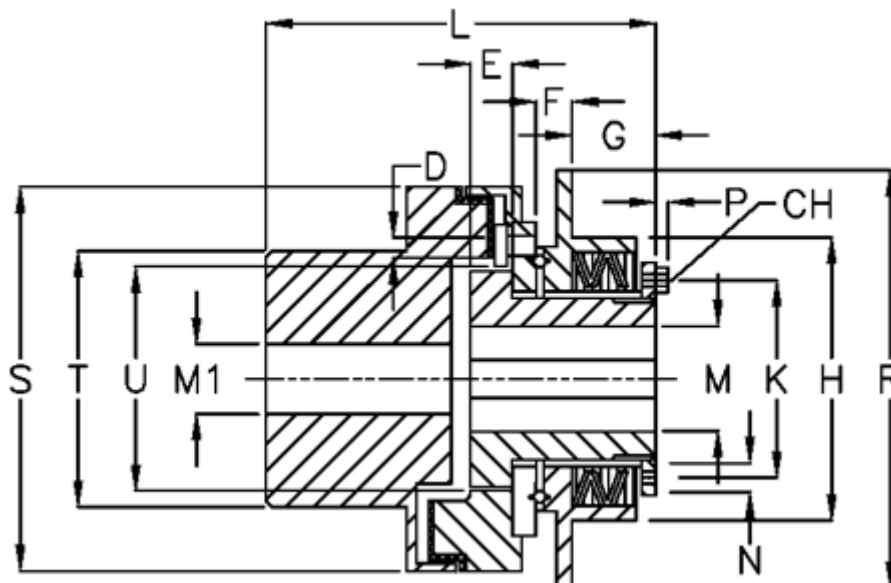

Varenummer: 46953531

Beskrivelse: Safeguard mini G 35 S

Mål

D	= 6xM6	M max	= 35	U = 66
E	= 16.5	M min	= 14	
F	= 7.0	P	= 4.0	
G	= 29.0	R	= 120	
H	= 88	S	= 112	
K	= 70	T	= 79	
L	= 132.0	Tallerkenfjeder montering	= 5x1S	
M1 max = 50		Tallerkenfjeder udførelse	= S - let	